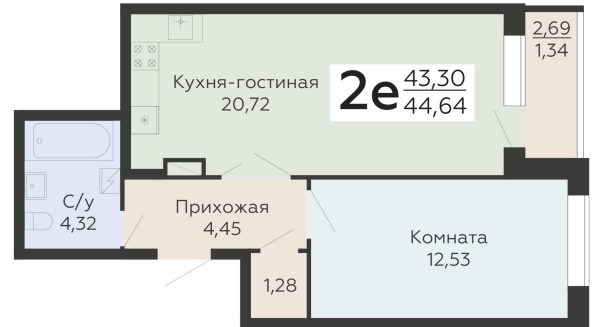

ЖИЛОЙ КОМПЛЕКС

НИКИТИНСКИЕ САДЫ

Подъезд 4

2-ком.  
квартира  
(Евро)

<https://www.rzv.ru/choice-flat/flat-6971826/>

г. Воронеж, Воронеж, ул. Покровская, 19

№ квартиры: 1 048

Этаж: 16

Площадь: 44.64 кв. м.

**Стоимость м2: 130 570**

**Стоимость: 5 828 645**

Действительно на: 26.06.2026

### Расположение на этаже