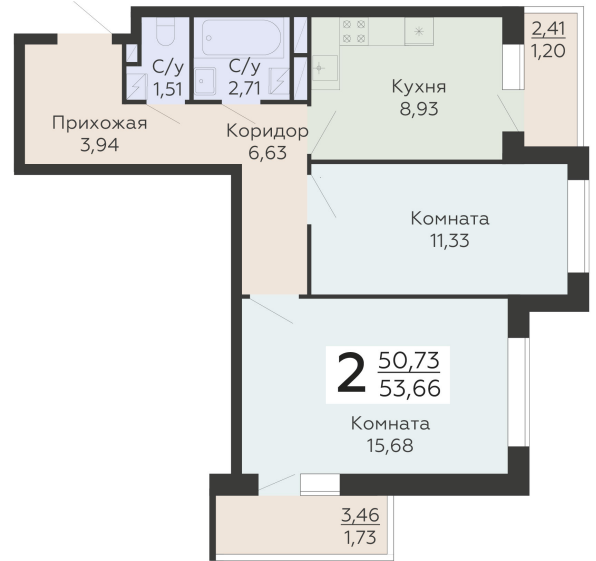

ЖИЛОЙ КОМПЛЕКС

НИКИТИНСКИЕ САДЫ

Подъезд 3

2-комнатная
квартира

<https://www.rzv.ru/choice-flat/flat-6971820/>

г. Воронеж, Воронеж, ул. Покровская, 19

№ квартиры: 811

Этаж: 19

Площадь: 53.66 кв. м.

Стоимость м2: 128 270

Стоимость: 6 882 968

Действительно на: 26.06.2026

Расположение на этаже

Расположение на генплане

развитие

RZV.RU