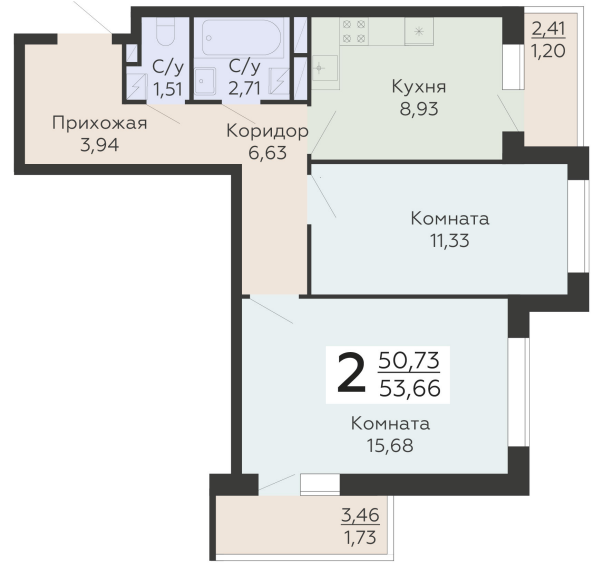

ЖИЛОЙ КОМПЛЕКС

НИКИТИНСКИЕ САДЫ

Подъезд 3

2-комнатная
квартира

<https://www.rzv.ru/choice-flat/flat-6971816/>

г. Воронеж, Воронеж, ул. Покровская, 19

№ квартиры: 755

Этаж: 15

Площадь: 53.66 кв. м.

Стоимость м2: 128 270

Стоимость: 6 882 968

Действительно на: 26.06.2026

Расположение на этаже

Расположение на генплане

развитие

RZV.RU