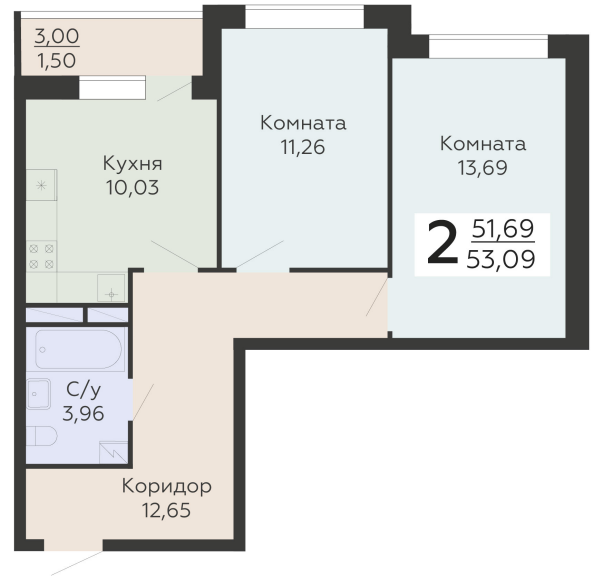

ЖИЛОЙ КОМПЛЕКС

НИКИТИНСКИЕ САДЫ

Подъезд 3

2-комнатная  
квартира

<https://www.rzv.ru/choice-flat/flat-6971815/>

г. Воронеж, Воронеж, ул. Покровская, 19

№ квартиры: 806

Этаж: 19

Площадь: 53.09 кв. м.

**Стоимость м2: 128 670**

**Стоимость: 6 831 090**

Действительно на: 26.06.2026

### Расположение на этаже