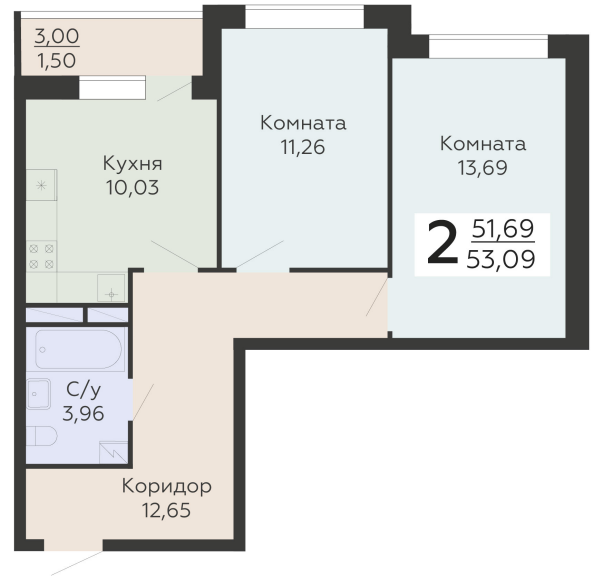

ЖИЛОЙ КОМПЛЕКС

НИКИТИНСКИЕ САДЫ

Подъезд 3

2-комнатная  
квартира

<https://www.rzv.ru/choice-flat/flat-6971812/>

г. Воронеж, Воронеж, ул. Покровская, 19

№ квартиры: 750

Этаж: 15

Площадь: 53.09 кв. м.

**Стоимость м2: 128 670**

**Стоимость: 6 831 090**

Действительно на: 26.06.2026

### Расположение на этаже