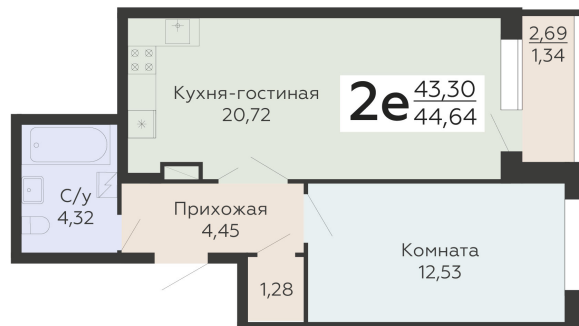

ЖИЛОЙ КОМПЛЕКС

НИКИТИНСКИЕ САДЫ

Подъезд 3

2-ком.
квартира
(Евро)

<https://www.rzv.ru/choice-flat/flat-6971807/>

г. Воронеж, Воронеж, ул. Покровская, 19

№ квартиры: 768

Этаж: 16

Площадь: 44.64 кв. м.

Стоимость м2: 130 570

Стоимость: 5 828 645

Действительно на: 26.06.2026

Расположение на этаже

Расположение на генплане

развитие

RZV.RU