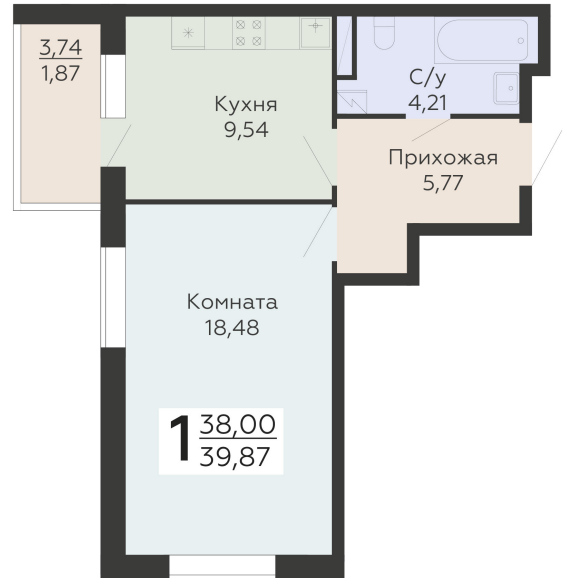

ЖИЛОЙ КОМПЛЕКС

НИКИТИНСКИЕ САДЫ

Подъезд 4

1-комнатная  
квартира

<https://www.rzv.ru/choice-flat/flat-6971801/>

г. Воронеж, Воронеж, ул. Покровская, 19

№ квартиры: 1 052

Этаж: 16

Площадь: 39.87 кв. м.

**Стоимость м2: 124 740**

**Стоимость: 4 973 384**

Действительно на: 26.06.2026

### Расположение на этаже