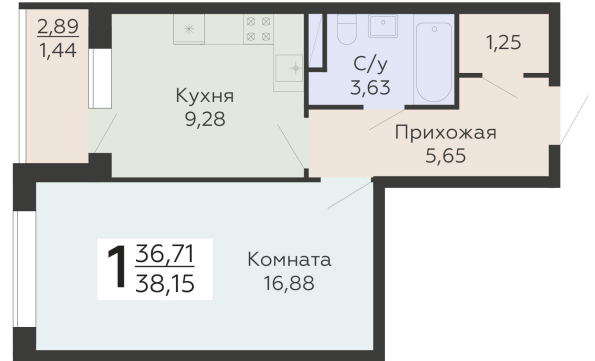

ЖИЛОЙ КОМПЛЕКС

НИКИТИНСКИЕ САДЫ

Подъезд 4

1-комнатная
квартира

<https://www.rzv.ru/choice-flat/flat-6971790/>

г. Воронеж, Воронеж, ул. Покровская, 19

№ квартиры: 1 100

Этаж: 19

Площадь: 38.15 кв. м.

Стоимость м2: 132 700

Стоимость: 5 062 505

Действительно на: 26.06.2026

Расположение на этаже

Расположение на генплане

развитие

RZV.RU