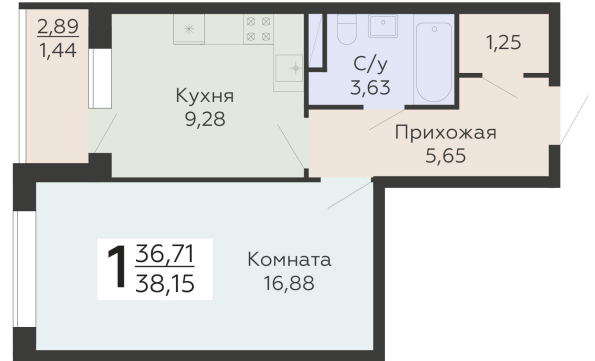

ЖИЛОЙ КОМПЛЕКС

НИКИТИНСКИЕ САДЫ

Подъезд 4

1-комнатная
квартира

<https://www.rzv.ru/choice-flat/flat-6971789/>

г. Воронеж, Воронеж, ул. Покровская, 19

№ квартиры: 1 085

Этаж: 18

Площадь: 38.15 кв. м.

Стоимость м2: 132 700

Стоимость: 5 062 505

Действительно на: 26.06.2026

Расположение на этаже

Расположение на генплане

развитие

RZV.RU