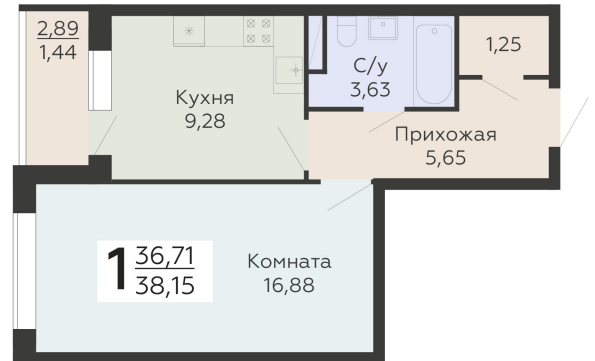

ЖИЛОЙ КОМПЛЕКС

НИКИТИНСКИЕ САДЫ

Подъезд 4

1-комнатная
квартира

<https://www.rzv.ru/choice-flat/flat-6971788/>

г. Воронеж, Воронеж, ул. Покровская, 19

№ квартиры: 1 070

Этаж: 17

Площадь: 38.15 кв. м.

Стоимость м2: 132 700

Стоимость: 5 062 505

Действительно на: 26.06.2026

Расположение на этаже

Расположение на генплане

развитие

RZV.RU