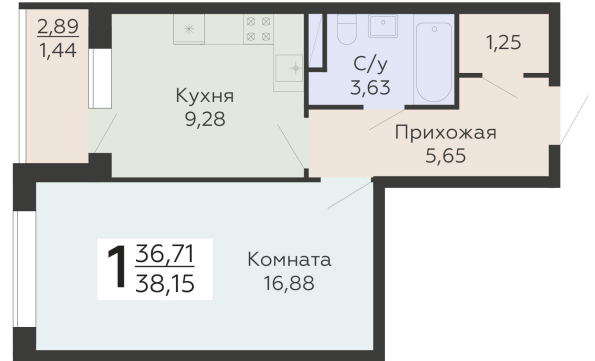

ЖИЛОЙ КОМПЛЕКС

НИКИТИНСКИЕ САДЫ

Подъезд 4

1-комнатная
квартира

<https://www.rzv.ru/choice-flat/flat-6971787/>

г. Воронеж, Воронеж, ул. Покровская, 19

№ квартиры: 1 055

Этаж: 16

Площадь: 38.15 кв. м.

Стоимость м2: 132 700

Стоимость: 5 062 505

Действительно на: 26.06.2026

Расположение на этаже

Расположение на генплане

развитие

RZV.RU