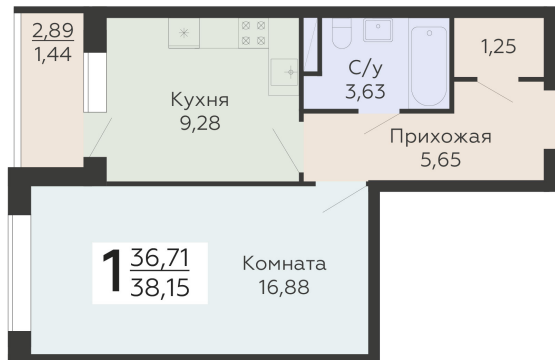

ЖИЛОЙ КОМПЛЕКС

НИКИТИНСКИЕ САДЫ

Подъезд 4

1-комнатная
квартира

<https://www.rzv.ru/choice-flat/flat-6971786/>

г. Воронеж, Воронеж, ул. Покровская, 19

№ квартиры: 1 040

Этаж: 15

Площадь: 38.15 кв. м.

Стоимость м2: 132 700

Стоимость: 5 062 505

Действительно на: 26.06.2026

Расположение на этаже

Расположение на генплане

развитие

RZV.RU