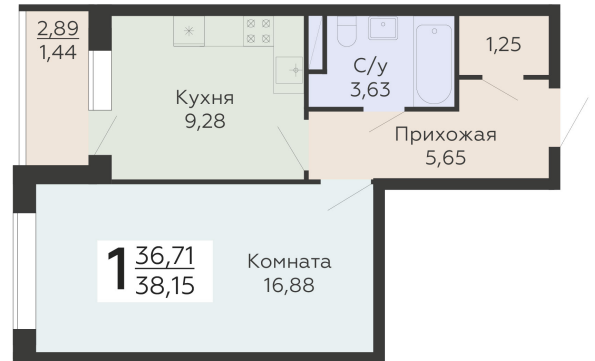

ЖИЛОЙ КОМПЛЕКС

НИКИТИНСКИЕ САДЫ

Подъезд 4

1-комнатная
квартира

<https://www.rzv.ru/choice-flat/flat-6971785/>

г. Воронеж, Воронеж, ул. Покровская, 19

№ квартиры: 980

Этаж: 11

Площадь: 38.15 кв. м.

Стоимость м2: 132 700

Стоимость: 5 062 505

Действительно на: 26.06.2026

Расположение на этаже

Расположение на генплане

развитие

RZV.RU