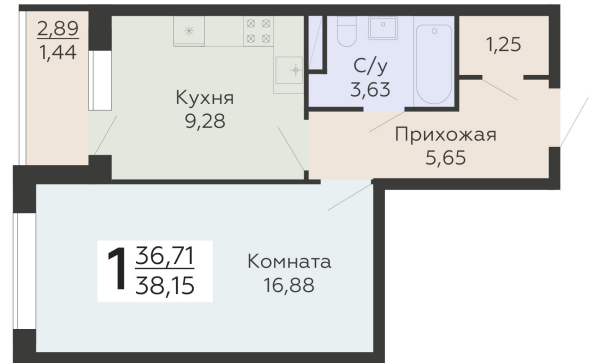

ЖИЛОЙ КОМПЛЕКС

НИКИТИНСКИЕ САДЫ

Подъезд 4

1-комнатная
квартира

<https://www.rzv.ru/choice-flat/flat-6971784/>

г. Воронеж, Воронеж, ул. Покровская, 19

№ квартиры: 965

Этаж: 10

Площадь: 38.15 кв. м.

Стоимость м2: 132 700

Стоимость: 5 062 505

Действительно на: 26.06.2026

Расположение на этаже

Расположение на генплане

развитие

RZV.RU