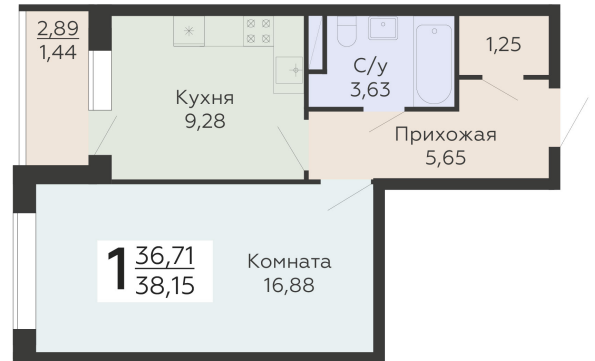

ЖИЛОЙ КОМПЛЕКС

НИКИТИНСКИЕ САДЫ

Подъезд 4

1-комнатная  
квартира

<https://www.rzv.ru/choice-flat/flat-6971783/>

г. Воронеж, Воронеж, ул. Покровская, 19

№ квартиры: 950

Этаж: 9

Площадь: 38.15 кв. м.

**Стоимость м2: 132 700**

**Стоимость: 5 062 505**

Действительно на: 26.06.2026

### Расположение на этаже