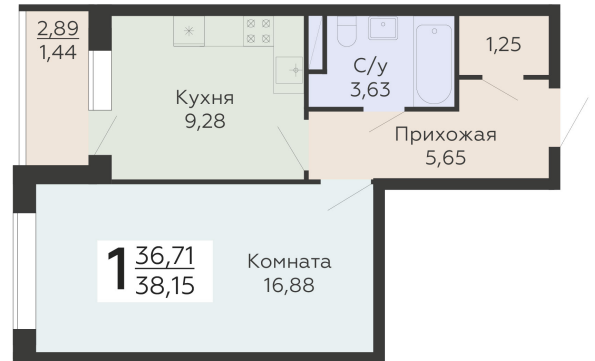

ЖИЛОЙ КОМПЛЕКС

НИКИТИНСКИЕ САДЫ

Подъезд 4

1-комнатная
квартира

<https://www.rzv.ru/choice-flat/flat-6971782/>

г. Воронеж, Воронеж, ул. Покровская, 19

№ квартиры: 935

Этаж: 8

Площадь: 38.15 кв. м.

Стоимость м2: 132 700

Стоимость: 5 062 505

Действительно на: 26.06.2026

Расположение на этаже

Расположение на генплане

развитие

RZV.RU