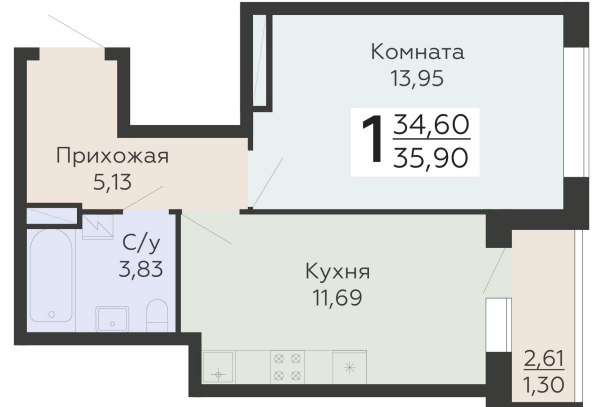

ЖИЛОЙ КОМПЛЕКС

НИКИТИНСКИЕ САДЫ

Подъезд 4

1-комнатная
квартира

<https://www.rzv.ru/choice-flat/flat-6971781/>

г. Воронеж, Воронеж, ул. Покровская, 19

№ квартиры: 1 091

Этаж: 19

Площадь: 35.9 кв. м.

Стоимость м2: 133 700

Стоимость: 4 799 830

Действительно на: 26.06.2026

Расположение на этаже

Расположение на генплане

развитие

RZV.RU