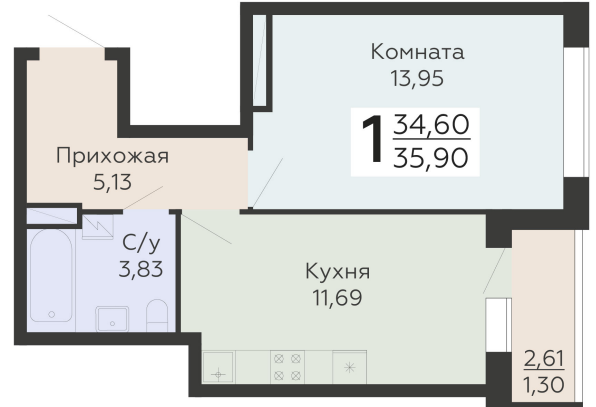

ЖИЛОЙ КОМПЛЕКС

НИКИТИНСКИЕ САДЫ

Подъезд 4

1-комнатная  
квартира

<https://www.rzv.ru/choice-flat/flat-6971780/>

г. Воронеж, Воронеж, ул. Покровская, 19

№ квартиры: 1 076

Этаж: 18

Площадь: 35.9 кв. м.

**Стоимость м2: 133 700**

**Стоимость: 4 799 830**

Действительно на: 26.06.2026

### Расположение на этаже