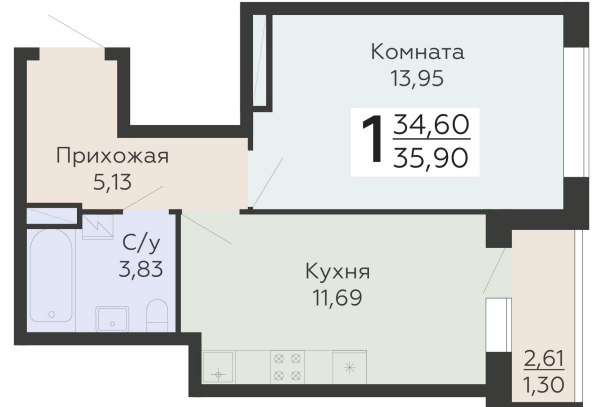

ЖИЛОЙ КОМПЛЕКС

НИКИТИНСКИЕ САДЫ

Подъезд 4

1-комнатная  
квартира

<https://www.rzv.ru/choice-flat/flat-6971779/>

г. Воронеж, Воронеж, ул. Покровская, 19

№ квартиры: 1 061

Этаж: 17

Площадь: 35.9 кв. м.

**Стоимость м2: 133 700**

**Стоимость: 4 799 830**

Действительно на: 26.06.2026

### Расположение на этаже