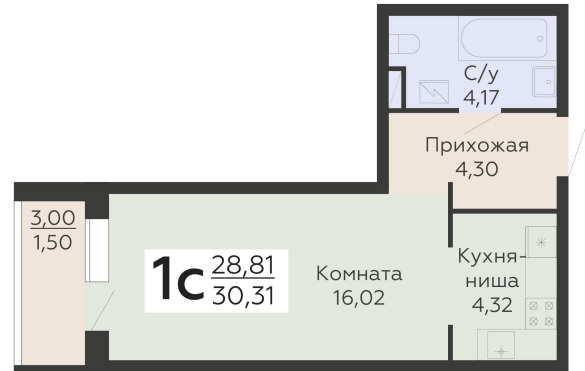

ЖИЛОЙ КОМПЛЕКС

НИКИТИНСКИЕ САДЫ

Подъезд 4

1-комнатная
(студия)

<https://www.rzv.ru/choice-flat/flat-6971774/>

г. Воронеж, Воронеж, ул. Покровская, 19

№ квартиры: 964

Этаж: 10

Площадь: 30.31 кв. м.

Стоимость м2: 134 950

Стоимость: 4 090 335

Действительно на: 26.06.2026

Расположение на этаже

Расположение на генплане

развитие

RZV.RU