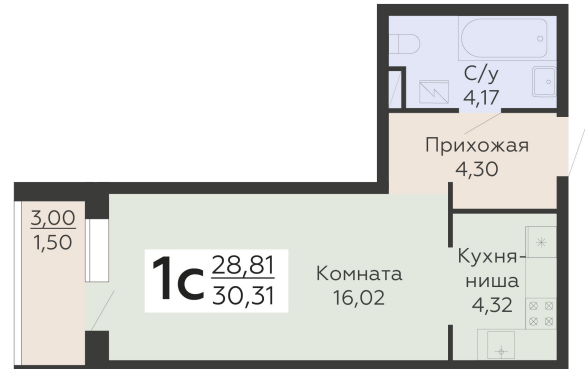

ЖИЛОЙ КОМПЛЕКС

НИКИТИНСКИЕ САДЫ

Подъезд 4

1-комнатная
(студия)

<https://www.rzv.ru/choice-flat/flat-6971773/>

г. Воронеж, Воронеж, ул. Покровская, 19

№ квартиры: 949

Этаж: 9

Площадь: 30.31 кв. м.

Стоимость м2: 134 950

Стоимость: 4 090 335

Действительно на: 26.06.2026

Расположение на этаже

Расположение на генплане

развитие

RZV.RU