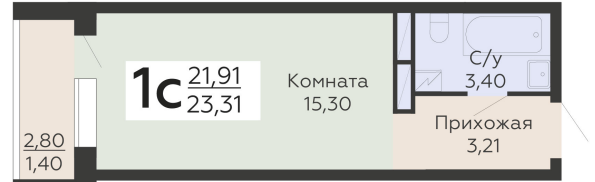

ЖИЛОЙ КОМПЛЕКС

НИКИТИНСКИЕ САДЫ

Подъезд 4

1-комнатная
(студия)

<https://www.rzv.ru/choice-flat/flat-6971768/>

г. Воронеж, Воронеж, ул. Покровская, 19

№ квартиры: 1 057

Этаж: 16

Площадь: 23.31 кв. м.

Стоимость м2: 146 250

Стоимость: 3 409 088

Действительно на: 26.06.2026

Расположение на этаже

Расположение на генплане

развитие

RZV.RU