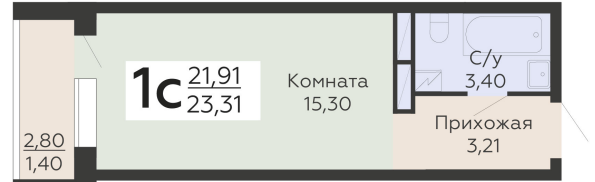

ЖИЛОЙ КОМПЛЕКС

НИКИТИНСКИЕ САДЫ

Подъезд 4

1-комнатная
(студия)

<https://www.rzv.ru/choice-flat/flat-6971767/>

г. Воронеж, Воронеж, ул. Покровская, 19

№ квартиры: 1 042

Этаж: 15

Площадь: 23.31 кв. м.

Стоимость м2: 146 250

Стоимость: 3 409 088

Действительно на: 26.06.2026

Расположение на этаже

Расположение на генплане

развитие

RZV.RU