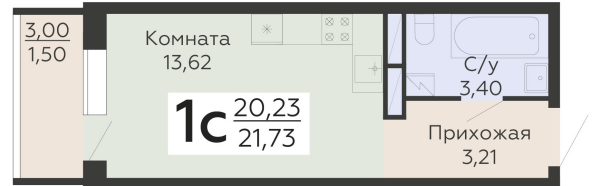

ЖИЛОЙ КОМПЛЕКС

НИКИТИНСКИЕ САДЫ

Подъезд 4

1-комнатная
(студия)

<https://www.rzv.ru/choice-flat/flat-6971766/>

г. Воронеж, Воронеж, ул. Покровская, 19

№ квартиры: 1 083

Этаж: 18

Площадь: 21.73 кв. м.

Стоимость м2: 147 250

Стоимость: 3 199 743

Действительно на: 26.06.2026

Расположение на этаже

Расположение на генплане

развитие

RZV.RU