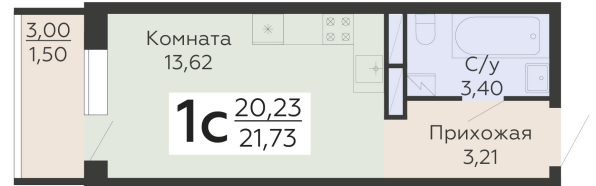

ЖИЛОЙ КОМПЛЕКС

НИКИТИНСКИЕ САДЫ

Подъезд 4

1-комнатная  
(студия)

<https://www.rzv.ru/choice-flat/flat-6971765/>

г. Воронеж, Воронеж, ул. Покровская, 19

№ квартиры: 1 068

Этаж: 17

Площадь: 21.73 кв. м.

**Стоимость м2: 147 250**

**Стоимость: 3 199 743**

Действительно на: 26.06.2026

### Расположение на этаже