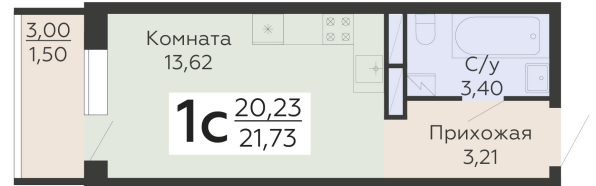

ЖИЛОЙ КОМПЛЕКС

НИКИТИНСКИЕ САДЫ

Подъезд 4

1-комнатная
(студия)

<https://www.rzv.ru/choice-flat/flat-6971764/>

г. Воронеж, Воронеж, ул. Покровская, 19

№ квартиры: 1 053

Этаж: 16

Площадь: 21.73 кв. м.

Стоимость м2: 147 250

Стоимость: 3 199 743

Действительно на: 26.06.2026

Расположение на этаже

Расположение на генплане

развитие

RZV.RU