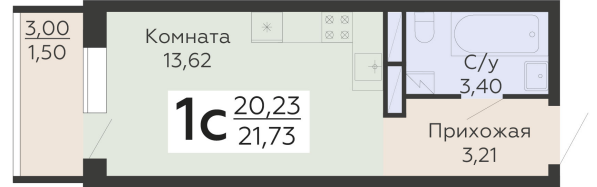

ЖИЛОЙ КОМПЛЕКС

НИКИТИНСКИЕ САДЫ

Подъезд 4

1-комнатная
(студия)

<https://www.rzv.ru/choice-flat/flat-6971763/>

г. Воронеж, Воронеж, ул. Покровская, 19

№ квартиры: 1 038

Этаж: 15

Площадь: 21.73 кв. м.

Стоимость м2: 147 250

Стоимость: 3 199 743

Действительно на: 26.06.2026

Расположение на этаже

Расположение на генплане

развитие

RZV.RU