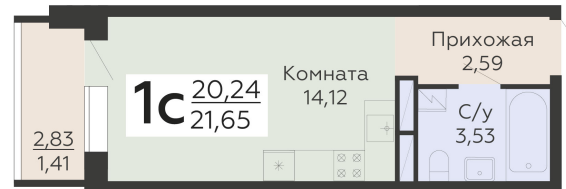

ЖИЛОЙ КОМПЛЕКС

НИКИТИНСКИЕ САДЫ

Подъезд 4

1-комнатная
(студия)

<https://www.rzv.ru/choice-flat/flat-6971762/>

г. Воронеж, Воронеж, ул. Покровская, 19

№ квартиры: 1 101

Этаж: 19

Площадь: 21.65 кв. м.

Стоимость м2: 147 250

Стоимость: 3 187 963

Действительно на: 26.06.2026

Расположение на этаже

Расположение на генплане

развитие

RZV.RU