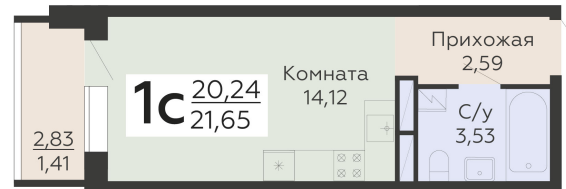

ЖИЛОЙ КОМПЛЕКС

НИКИТИНСКИЕ САДЫ

Подъезд 4

1-комнатная  
(студия)

<https://www.rzv.ru/choice-flat/flat-6971761/>

г. Воронеж, Воронеж, ул. Покровская, 19

№ квартиры: 1 086

Этаж: 18

Площадь: 21.65 кв. м.

**Стоимость м2: 147 250**

**Стоимость: 3 187 963**

Действительно на: 26.06.2026

### Расположение на этаже