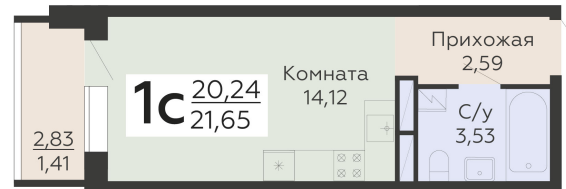

ЖИЛОЙ КОМПЛЕКС

НИКИТИНСКИЕ САДЫ

Подъезд 4

1-комнатная
(студия)

<https://www.rzv.ru/choice-flat/flat-6971760/>

г. Воронеж, Воронеж, ул. Покровская, 19

№ квартиры: 1 071

Этаж: 17

Площадь: 21.65 кв. м.

Стоимость м2: 147 250

Стоимость: 3 187 963

Действительно на: 26.06.2026

Расположение на этаже

Расположение на генплане

развитие

RZV.RU