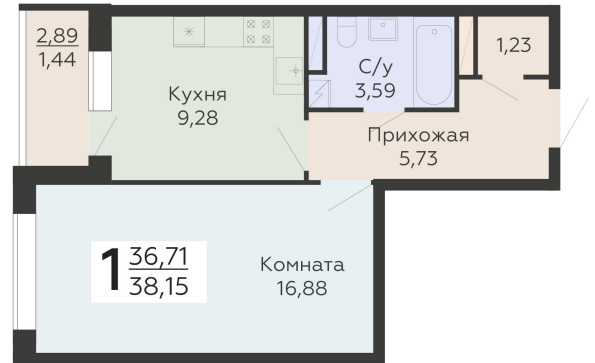

ЖИЛОЙ КОМПЛЕКС

НИКИТИНСКИЕ САДЫ

Подъезд 3

1-комнатная
квартира

<https://www.rzv.ru/choice-flat/flat-6971739/>

г. Воронеж, Воронеж, ул. Покровская, 19

№ квартиры: 816

Этаж: 19

Площадь: 38.15 кв. м.

Стоимость м2: 132 700

Стоимость: 5 062 505

Действительно на: 26.06.2026

Расположение на этаже

Расположение на генплане

развитие

RZV.RU