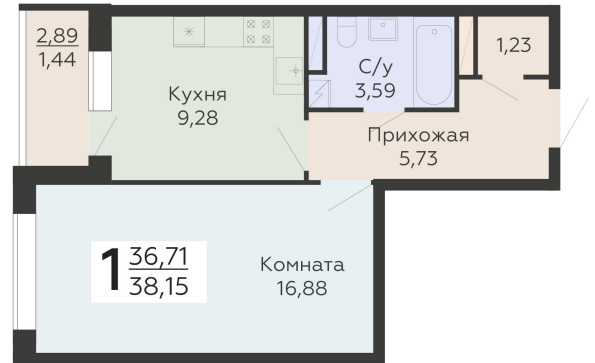

ЖИЛОЙ КОМПЛЕКС

НИКИТИНСКИЕ САДЫ

Подъезд 3

1-комнатная
квартира

<https://www.rzv.ru/choice-flat/flat-6971738/>

г. Воронеж, Воронеж, ул. Покровская, 19

№ квартиры: 802

Этаж: 18

Площадь: 38.15 кв. м.

Стоимость м2: 132 700

Стоимость: 5 062 505

Действительно на: 26.06.2026

Расположение на этаже

Расположение на генплане

развитие

RZV.RU