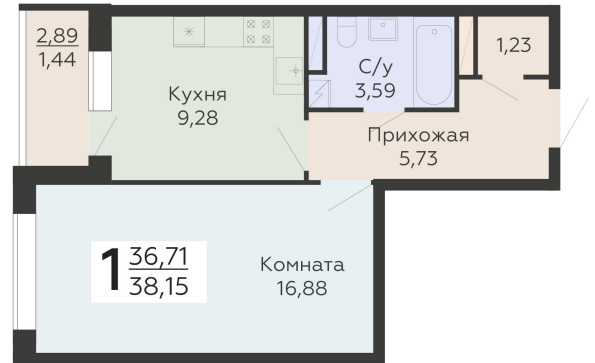

ЖИЛОЙ КОМПЛЕКС

НИКИТИНСКИЕ САДЫ

Подъезд 3

1-комнатная  
квартира

<https://www.rzv.ru/choice-flat/flat-6971737/>

г. Воронеж, Воронеж, ул. Покровская, 19

№ квартиры: 788

Этаж: 17

Площадь: 38.15 кв. м.

**Стоимость м2: 132 700**

**Стоимость: 5 062 505**

Действительно на: 26.06.2026

### Расположение на этаже