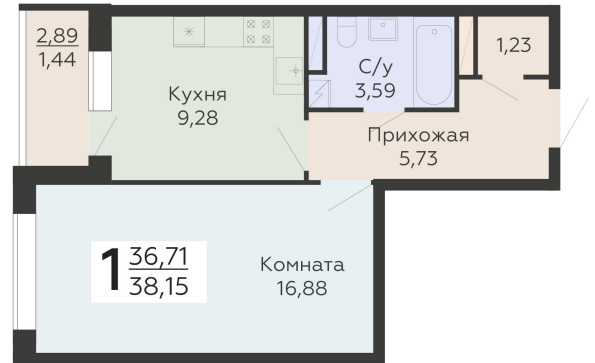

ЖИЛОЙ КОМПЛЕКС

НИКИТИНСКИЕ САДЫ

Подъезд 3

1-комнатная
квартира

<https://www.rzv.ru/choice-flat/flat-6971735/>

г. Воронеж, Воронеж, ул. Покровская, 19

№ квартиры: 760

Этаж: 15

Площадь: 38.15 кв. м.

Стоимость м2: 132 700

Стоимость: 5 062 505

Действительно на: 26.06.2026

Расположение на этаже

Расположение на генплане

развитие

RZV.RU