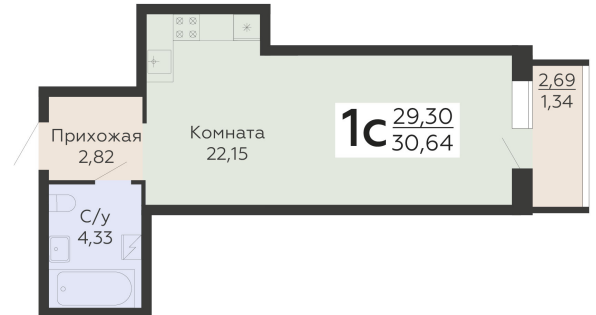

ЖИЛОЙ КОМПЛЕКС

НИКИТИНСКИЕ САДЫ

Подъезд 3

1-комнатная  
(студия)

<https://www.rzv.ru/choice-flat/flat-6971734/>

г. Воронеж, Воронеж, ул. Покровская, 19

№ квартиры: 809

Этаж: 19

Площадь: 30.64 кв. м.

**Стоимость м2: 134 650**

**Стоимость: 4 125 676**

Действительно на: 26.06.2026

### Расположение на этаже