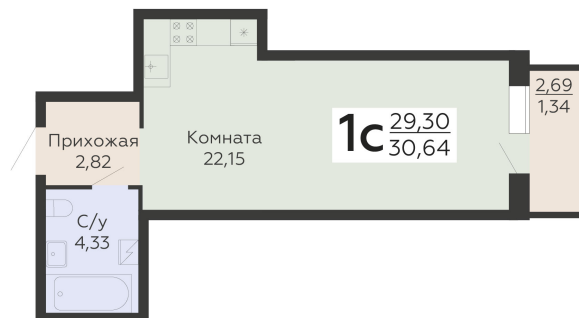

ЖИЛОЙ КОМПЛЕКС

НИКИТИНСКИЕ САДЫ

Подъезд 3

1-комнатная
(студия)

<https://www.rzv.ru/choice-flat/flat-6971731/>

г. Воронеж, Воронеж, ул. Покровская, 19

№ квартиры: 767

Этаж: 16

Площадь: 30.64 кв. м.

Стоимость м2: 134 650

Стоимость: 4 125 676

Действительно на: 26.06.2026

Расположение на этаже

Расположение на генплане

развитие

RZV.RU