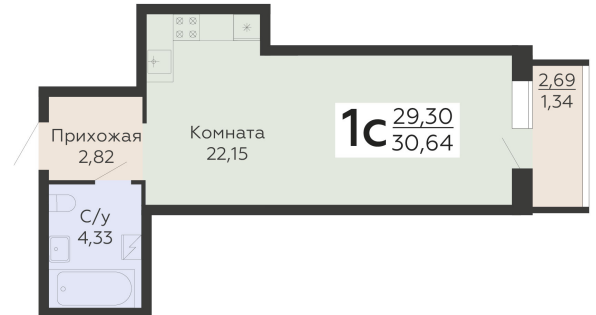

ЖИЛОЙ КОМПЛЕКС

НИКИТИНСКИЕ САДЫ

Подъезд 3

1-комнатная
(студия)

<https://www.rzv.ru/choice-flat/flat-6971729/>

г. Воронеж, Воронеж, ул. Покровская, 19

№ квартиры: 697

Этаж: 11

Площадь: 30.64 кв. м.

Стоимость м2: 134 650

Стоимость: 4 125 676

Действительно на: 26.06.2026

Расположение на этаже

Расположение на генплане

развитие

RZV.RU