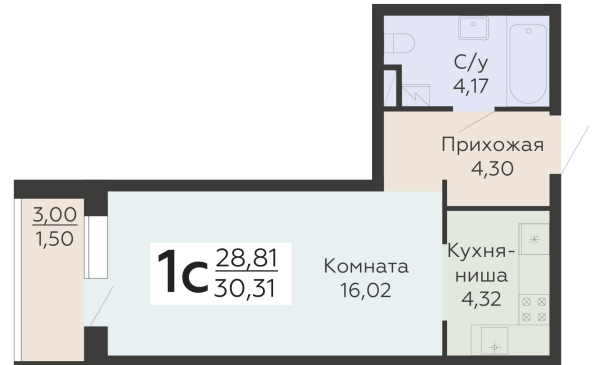

ЖИЛОЙ КОМПЛЕКС

НИКИТИНСКИЕ САДЫ

Подъезд 3

1-комнатная
(студия)

<https://www.rzv.ru/choice-flat/flat-6971728/>

г. Воронеж, Воронеж, ул. Покровская, 19

№ квартиры: 815

Этаж: 19

Площадь: 30.31 кв. м.

Стоимость м2: 134 950

Стоимость: 4 090 335

Действительно на: 26.06.2026

Расположение на этаже

Расположение на генплане

развитие

RZV.RU