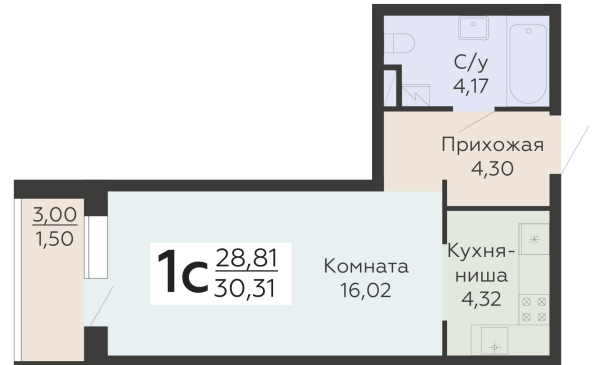

ЖИЛОЙ КОМПЛЕКС

НИКИТИНСКИЕ САДЫ

Подъезд 3

1-комнатная
(студия)

<https://www.rzv.ru/choice-flat/flat-6971727/>

г. Воронеж, Воронеж, ул. Покровская, 19

№ квартиры: 801

Этаж: 18

Площадь: 30.31 кв. м.

Стоимость м2: 134 950

Стоимость: 4 090 335

Действительно на: 26.06.2026

Расположение на этаже

Расположение на генплане

развитие

RZV.RU