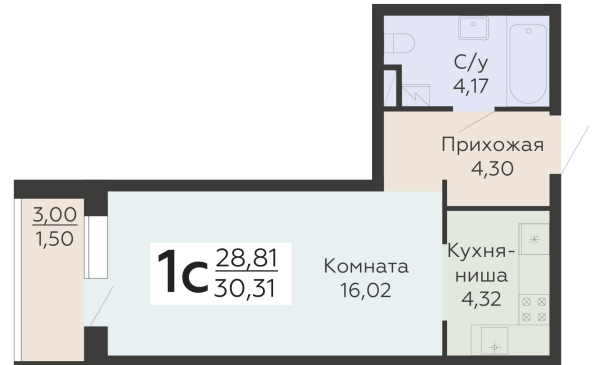

ЖИЛОЙ КОМПЛЕКС

НИКИТИНСКИЕ САДЫ

Подъезд 3

1-комнатная
(студия)

<https://www.rzv.ru/choice-flat/flat-6971726/>

г. Воронеж, Воронеж, ул. Покровская, 19

№ квартиры: 787

Этаж: 17

Площадь: 30.31 кв. м.

Стоимость м2: 134 950

Стоимость: 4 090 335

Действительно на: 26.06.2026

Расположение на этаже

Расположение на генплане

развитие

RZV.RU