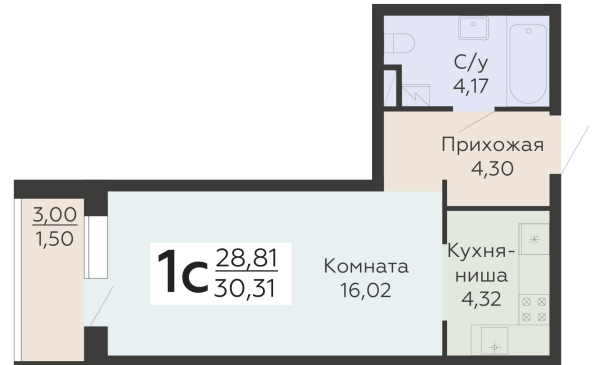

ЖИЛОЙ КОМПЛЕКС

НИКИТИНСКИЕ САДЫ

Подъезд 3

1-комнатная
(студия)

<https://www.rzv.ru/choice-flat/flat-6971725/>

г. Воронеж, Воронеж, ул. Покровская, 19

№ квартиры: 773

Этаж: 16

Площадь: 30.31 кв. м.

Стоимость м2: 134 950

Стоимость: 4 090 335

Действительно на: 26.06.2026

Расположение на этаже

Расположение на генплане

развитие

RZV.RU