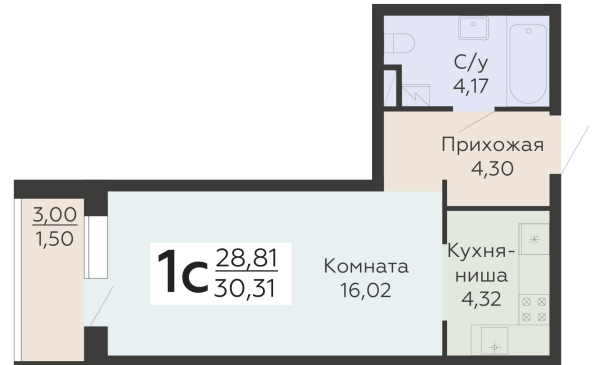

ЖИЛОЙ КОМПЛЕКС

НИКИТИНСКИЕ САДЫ

Подъезд 3

1-комнатная
(студия)

<https://www.rzv.ru/choice-flat/flat-6971724/>

г. Воронеж, Воронеж, ул. Покровская, 19

№ квартиры: 759

Этаж: 15

Площадь: 30.31 кв. м.

Стоимость м2: 134 950

Стоимость: 4 090 335

Действительно на: 26.06.2026

Расположение на этаже

Расположение на генплане

развитие

RZV.RU