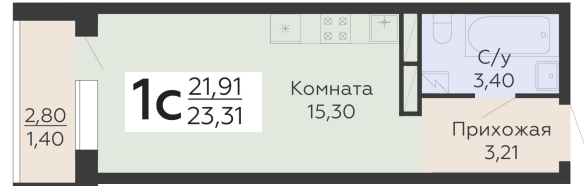

ЖИЛОЙ КОМПЛЕКС

НИКИТИНСКИЕ САДЫ

Подъезд 3

1-комнатная
(студия)

<https://www.rzv.ru/choice-flat/flat-6971722/>

г. Воронеж, Воронеж, ул. Покровская, 19

№ квартиры: 818

Этаж: 19

Площадь: 23.31 кв. м.

Стоимость м2: 146 250

Стоимость: 3 409 088

Действительно на: 26.06.2026

Расположение на этаже

Расположение на генплане

развитие

RZV.RU