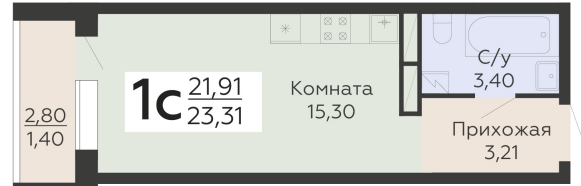

ЖИЛОЙ КОМПЛЕКС

НИКИТИНСКИЕ САДЫ

Подъезд 3

1-комнатная
(студия)

<https://www.rzv.ru/choice-flat/flat-6971721/>

г. Воронеж, Воронеж, ул. Покровская, 19

№ квартиры: 804

Этаж: 18

Площадь: 23.31 кв. м.

Стоимость м2: 146 250

Стоимость: 3 409 088

Действительно на: 26.06.2026

Расположение на этаже

Расположение на генплане

развитие

RZV.RU