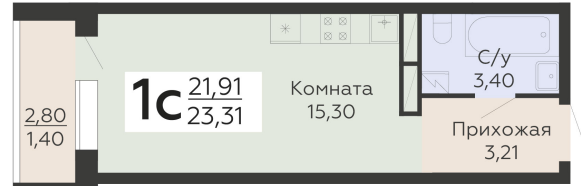

ЖИЛОЙ КОМПЛЕКС

НИКИТИНСКИЕ САДЫ

Подъезд 3

1-комнатная
(студия)

<https://www.rzv.ru/choice-flat/flat-6971719/>

г. Воронеж, Воронеж, ул. Покровская, 19

№ квартиры: 776

Этаж: 16

Площадь: 23.31 кв. м.

Стоимость м2: 146 250

Стоимость: 3 409 088

Действительно на: 26.06.2026

Расположение на этаже

Расположение на генплане

развитие

RZV.RU