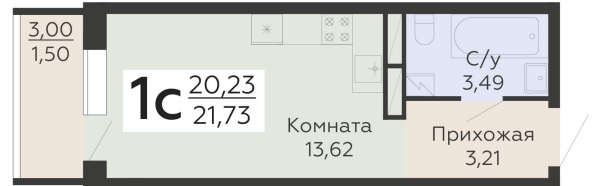

ЖИЛОЙ КОМПЛЕКС

НИКИТИНСКИЕ САДЫ

Подъезд 3

1-комнатная
(студия)

<https://www.rzv.ru/choice-flat/flat-6971717/>

г. Воронеж, Воронеж, ул. Покровская, 19

№ квартиры: 814

Этаж: 19

Площадь: 21.73 кв. м.

Стоимость м2: 147 250

Стоимость: 3 199 743

Действительно на: 26.06.2026

Расположение на этаже

Расположение на генплане

развитие

RZV.RU