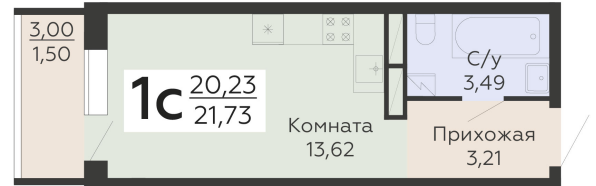

ЖИЛОЙ КОМПЛЕКС

НИКИТИНСКИЕ САДЫ

Подъезд 3

1-комнатная
(студия)

<https://www.rzv.ru/choice-flat/flat-6971716/>

г. Воронеж, Воронеж, ул. Покровская, 19

№ квартиры: 800

Этаж: 18

Площадь: 21.73 кв. м.

Стоимость м2: 147 250

Стоимость: 3 199 743

Действительно на: 26.06.2026

Расположение на этаже

Расположение на генплане

развитие

RZV.RU