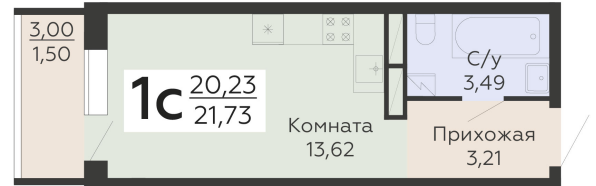

ЖИЛОЙ КОМПЛЕКС

НИКИТИНСКИЕ САДЫ

Подъезд 3

1-комнатная  
(студия)

<https://www.rzv.ru/choice-flat/flat-6971714/>

г. Воронеж, Воронеж, ул. Покровская, 19

№ квартиры: 772

Этаж: 16

Площадь: 21.73 кв. м.

**Стоимость м2: 147 250**

**Стоимость: 3 199 743**

Действительно на: 26.06.2026