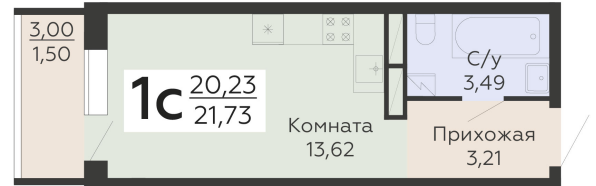

ЖИЛОЙ КОМПЛЕКС

НИКИТИНСКИЕ САДЫ

Подъезд 3

1-комнатная
(студия)

<https://www.rzv.ru/choice-flat/flat-6971713/>

г. Воронеж, Воронеж, ул. Покровская, 19

№ квартиры: 758

Этаж: 15

Площадь: 21.73 кв. м.

Стоимость м2: 147 250

Стоимость: 3 199 743

Действительно на: 26.06.2026

Расположение на этаже

Расположение на генплане

развитие

RZV.RU