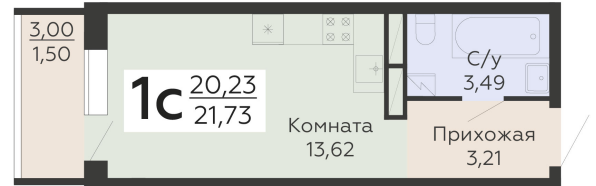

ЖИЛОЙ КОМПЛЕКС

НИКИТИНСКИЕ САДЫ

Подъезд 3

1-комнатная
(студия)

<https://www.rzv.ru/choice-flat/flat-6971712/>

г. Воронеж, Воронеж, ул. Покровская, 19

№ квартиры: 702

Этаж: 11

Площадь: 21.73 кв. м.

Стоимость м2: 147 250

Стоимость: 3 199 743

Действительно на: 26.06.2026

Расположение на этаже

Расположение на генплане

развитие

RZV.RU